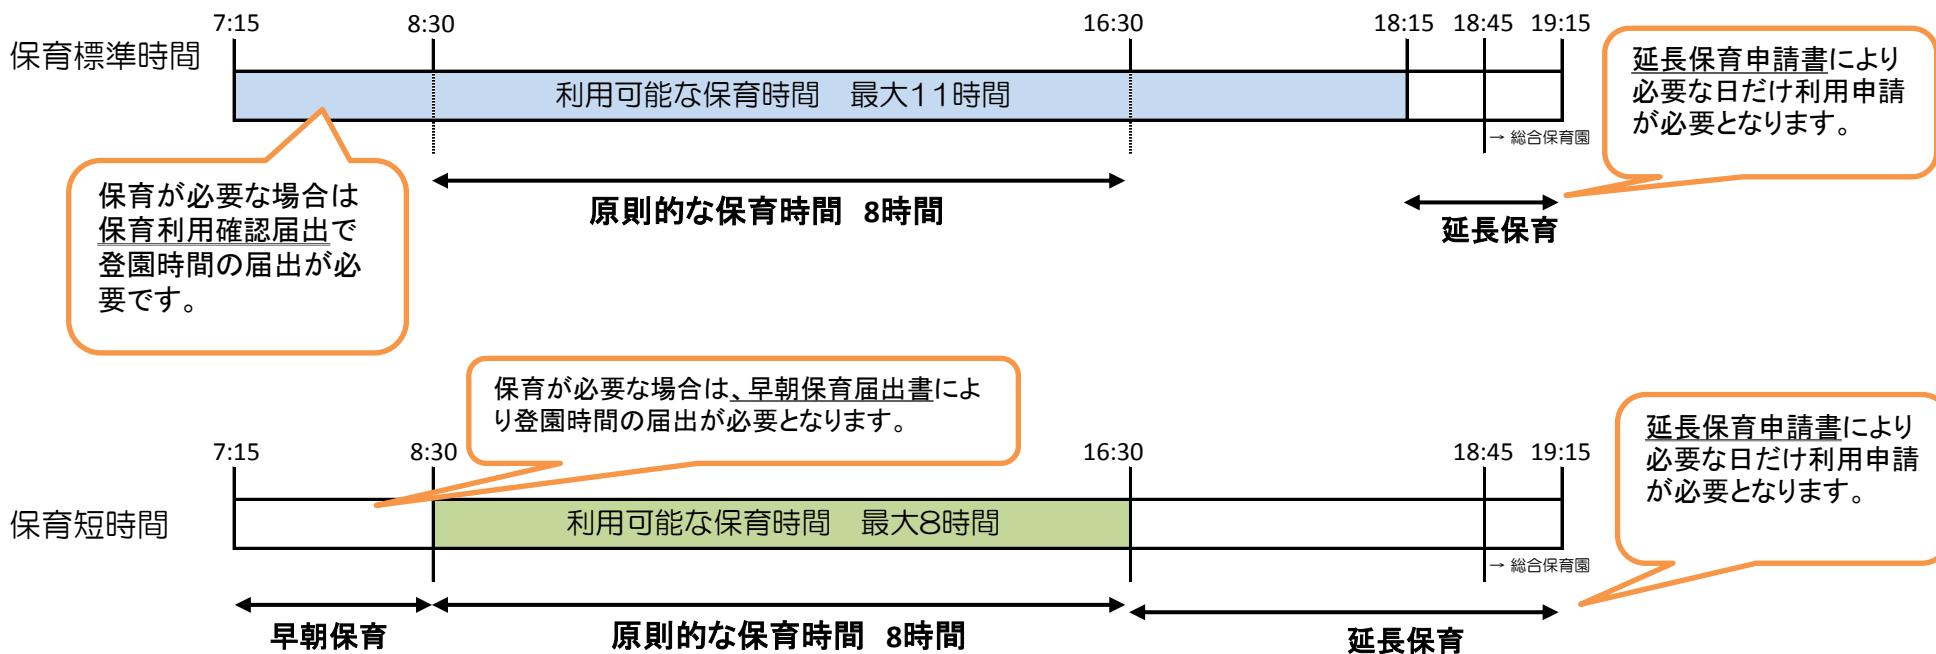

保育時間及び延長保育について

■公立保育園の保育時間

☆土曜日と同じ取扱いになりますが、第2・4土曜日及び第1・3・5土曜日の午後も保育を必要とする方は、拠点保育園での保育となります。

■延長保育の料金について

30分につき100円【30分まで100円で、30分を超えるごとに100円加算となります。】

(利用例) たまに利用する場合や、平日だけ1時間を超えない利用をする場合など

月極利用の場合は月額 7,000円・・・(利用例) 勤務の関係等で、決められた月だけ1時間を超えて毎日延長する場合など

《延長保育を利用する場合は、事前に延長保育申請書の提出が必要となります》