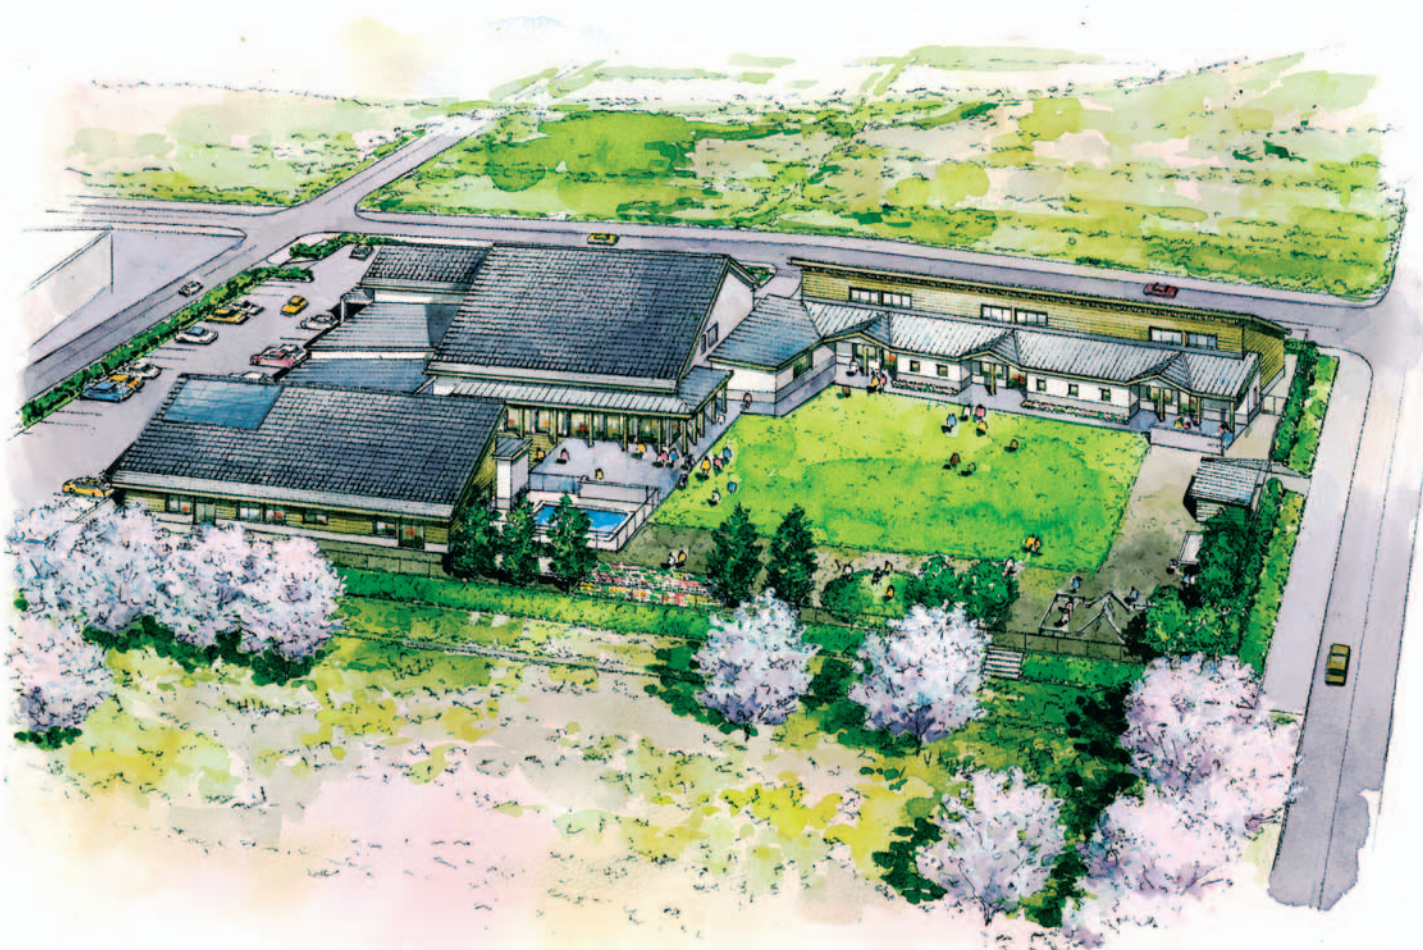

「五泉市立総合保育園」の概要

開園：平成25年4月1日
設置者：五泉市長 伊藤 勝美
所在地：五泉市三本木 3131 番地
敷地面積：6,958.16 m²
構造：木造2階建（一部鉄骨）
建物面積：1,861.83 m²（屋外倉庫含む）
竣工：平成25年3月29日

五泉市立総合保育園

住所：五泉市三本木 3131 番地
定員：150名
電話番号：0250-25-7544
FAX：0250-42-7141

総合保育園子育て支援センター

（五泉市立総合保育園2階）
住所：五泉市三本木 3131 番地
電話番号：0250-25-7541
FAX：0250-42-7141

【案内図】